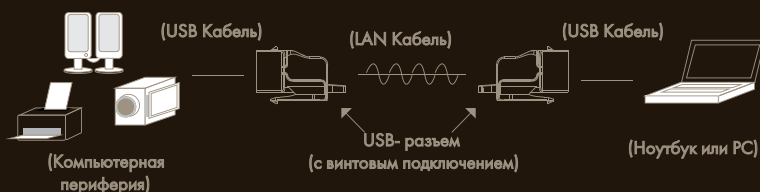

**FEDE**

[www.fedebcn.com](http://www.fedebcn.com)

Новый тип USB-разъема

КЛЕММНИК С ВИНТОВЫМ ПОДКЛЮЧЕНИЕМ

УДОБНО ЧИТАЕМЫЕ  
ОБОЗНАЧЕНИЯ

ФИКСАТОР  
ДЛЯ КАБЕЛЬНОЙ СТЯЖКИ

	БЕЛЫЙ	БЕЖЕВЫЙ	ЧЕРНЫЙ
	FD-210USB	FD-210USB-A	FD-210USB-M

### ИСПОЛЬЗОВАНИЕ USB-разъема:

- Компьютерные периферийные устройства, такие как принтеры, камеры, акустика, внешние жесткие диски и др.
- Быстрая и удобная установка и соединение с ноутбуками или персональными компьютерами.