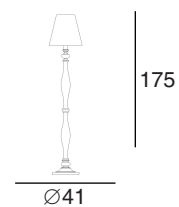

1xE27 max 100W