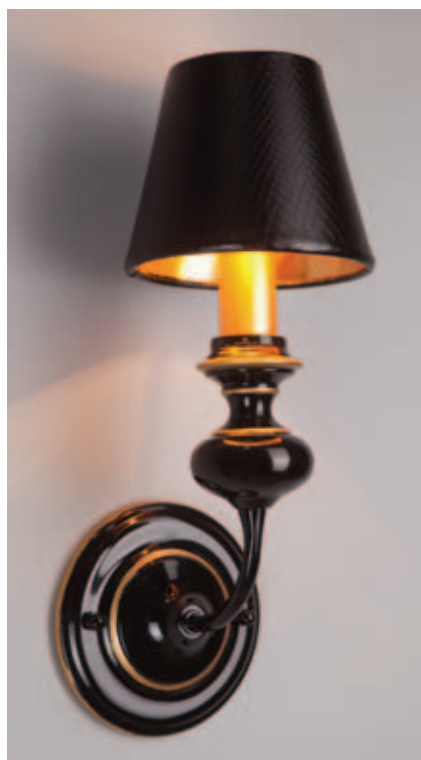

new Pisa 2011

L'ARTE LUCE

PISA

L55932.09

1xE14  max 40W

L55921.09

1xE14  max 60W

L55941.09